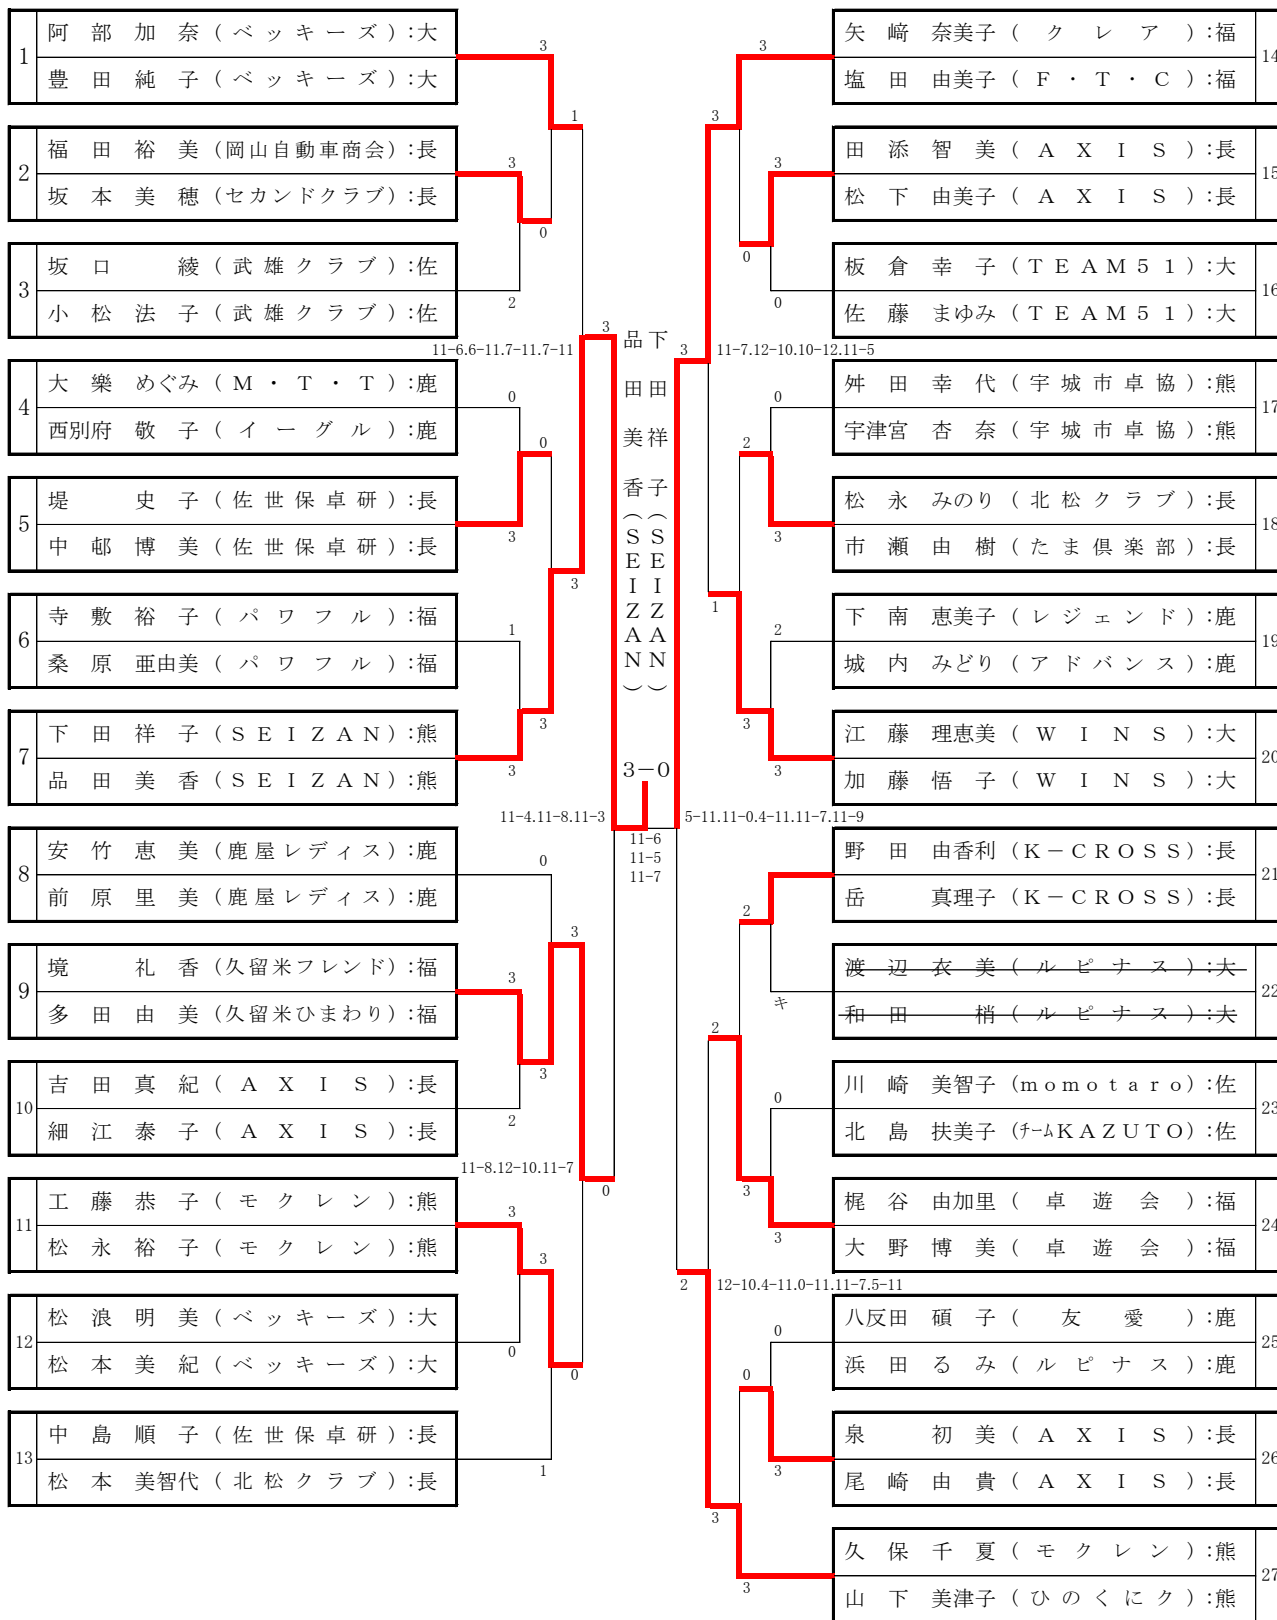

永中  
石島  
絵優理佳  
(永卓会)

0-3

5-11  
8-11  
6-11

3

11-5.9-11.11-8.11-8

3

1

3

# 女子ダブルス B

飯 佐  
々 島  
尾 由  
子 淳  
( 愛 & M )  
( あ す な ろ )

3-1  
10-12  
11-6  
11-6  
11-8

11-7.11-4.7-11.6-11.11-8

11-8.18-16.10-12.8-11.6-11

11-5.11-8.2-11.7-11.11-9

12-14.11-7.11-6.11-2

12-10.11-6.9-11.11-7